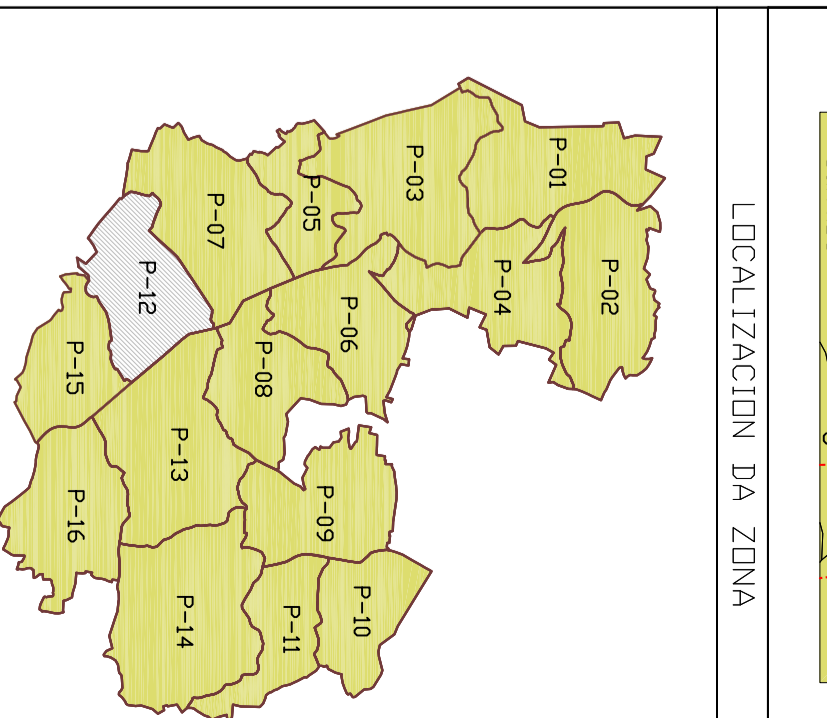

CONSELLERÍA DO MEDIO RURAL
Dirección Xeral de Desenvolvemento Rural

BASES DEFINITIVAS AGOSTO 2011
PROVINCIA: PONTEVEDRA
CONCELLO: LALÍN
ZONA: VAL-BERMÉS-SELLO

ESCALA: 1:2000
CONSULTORA: epfisa