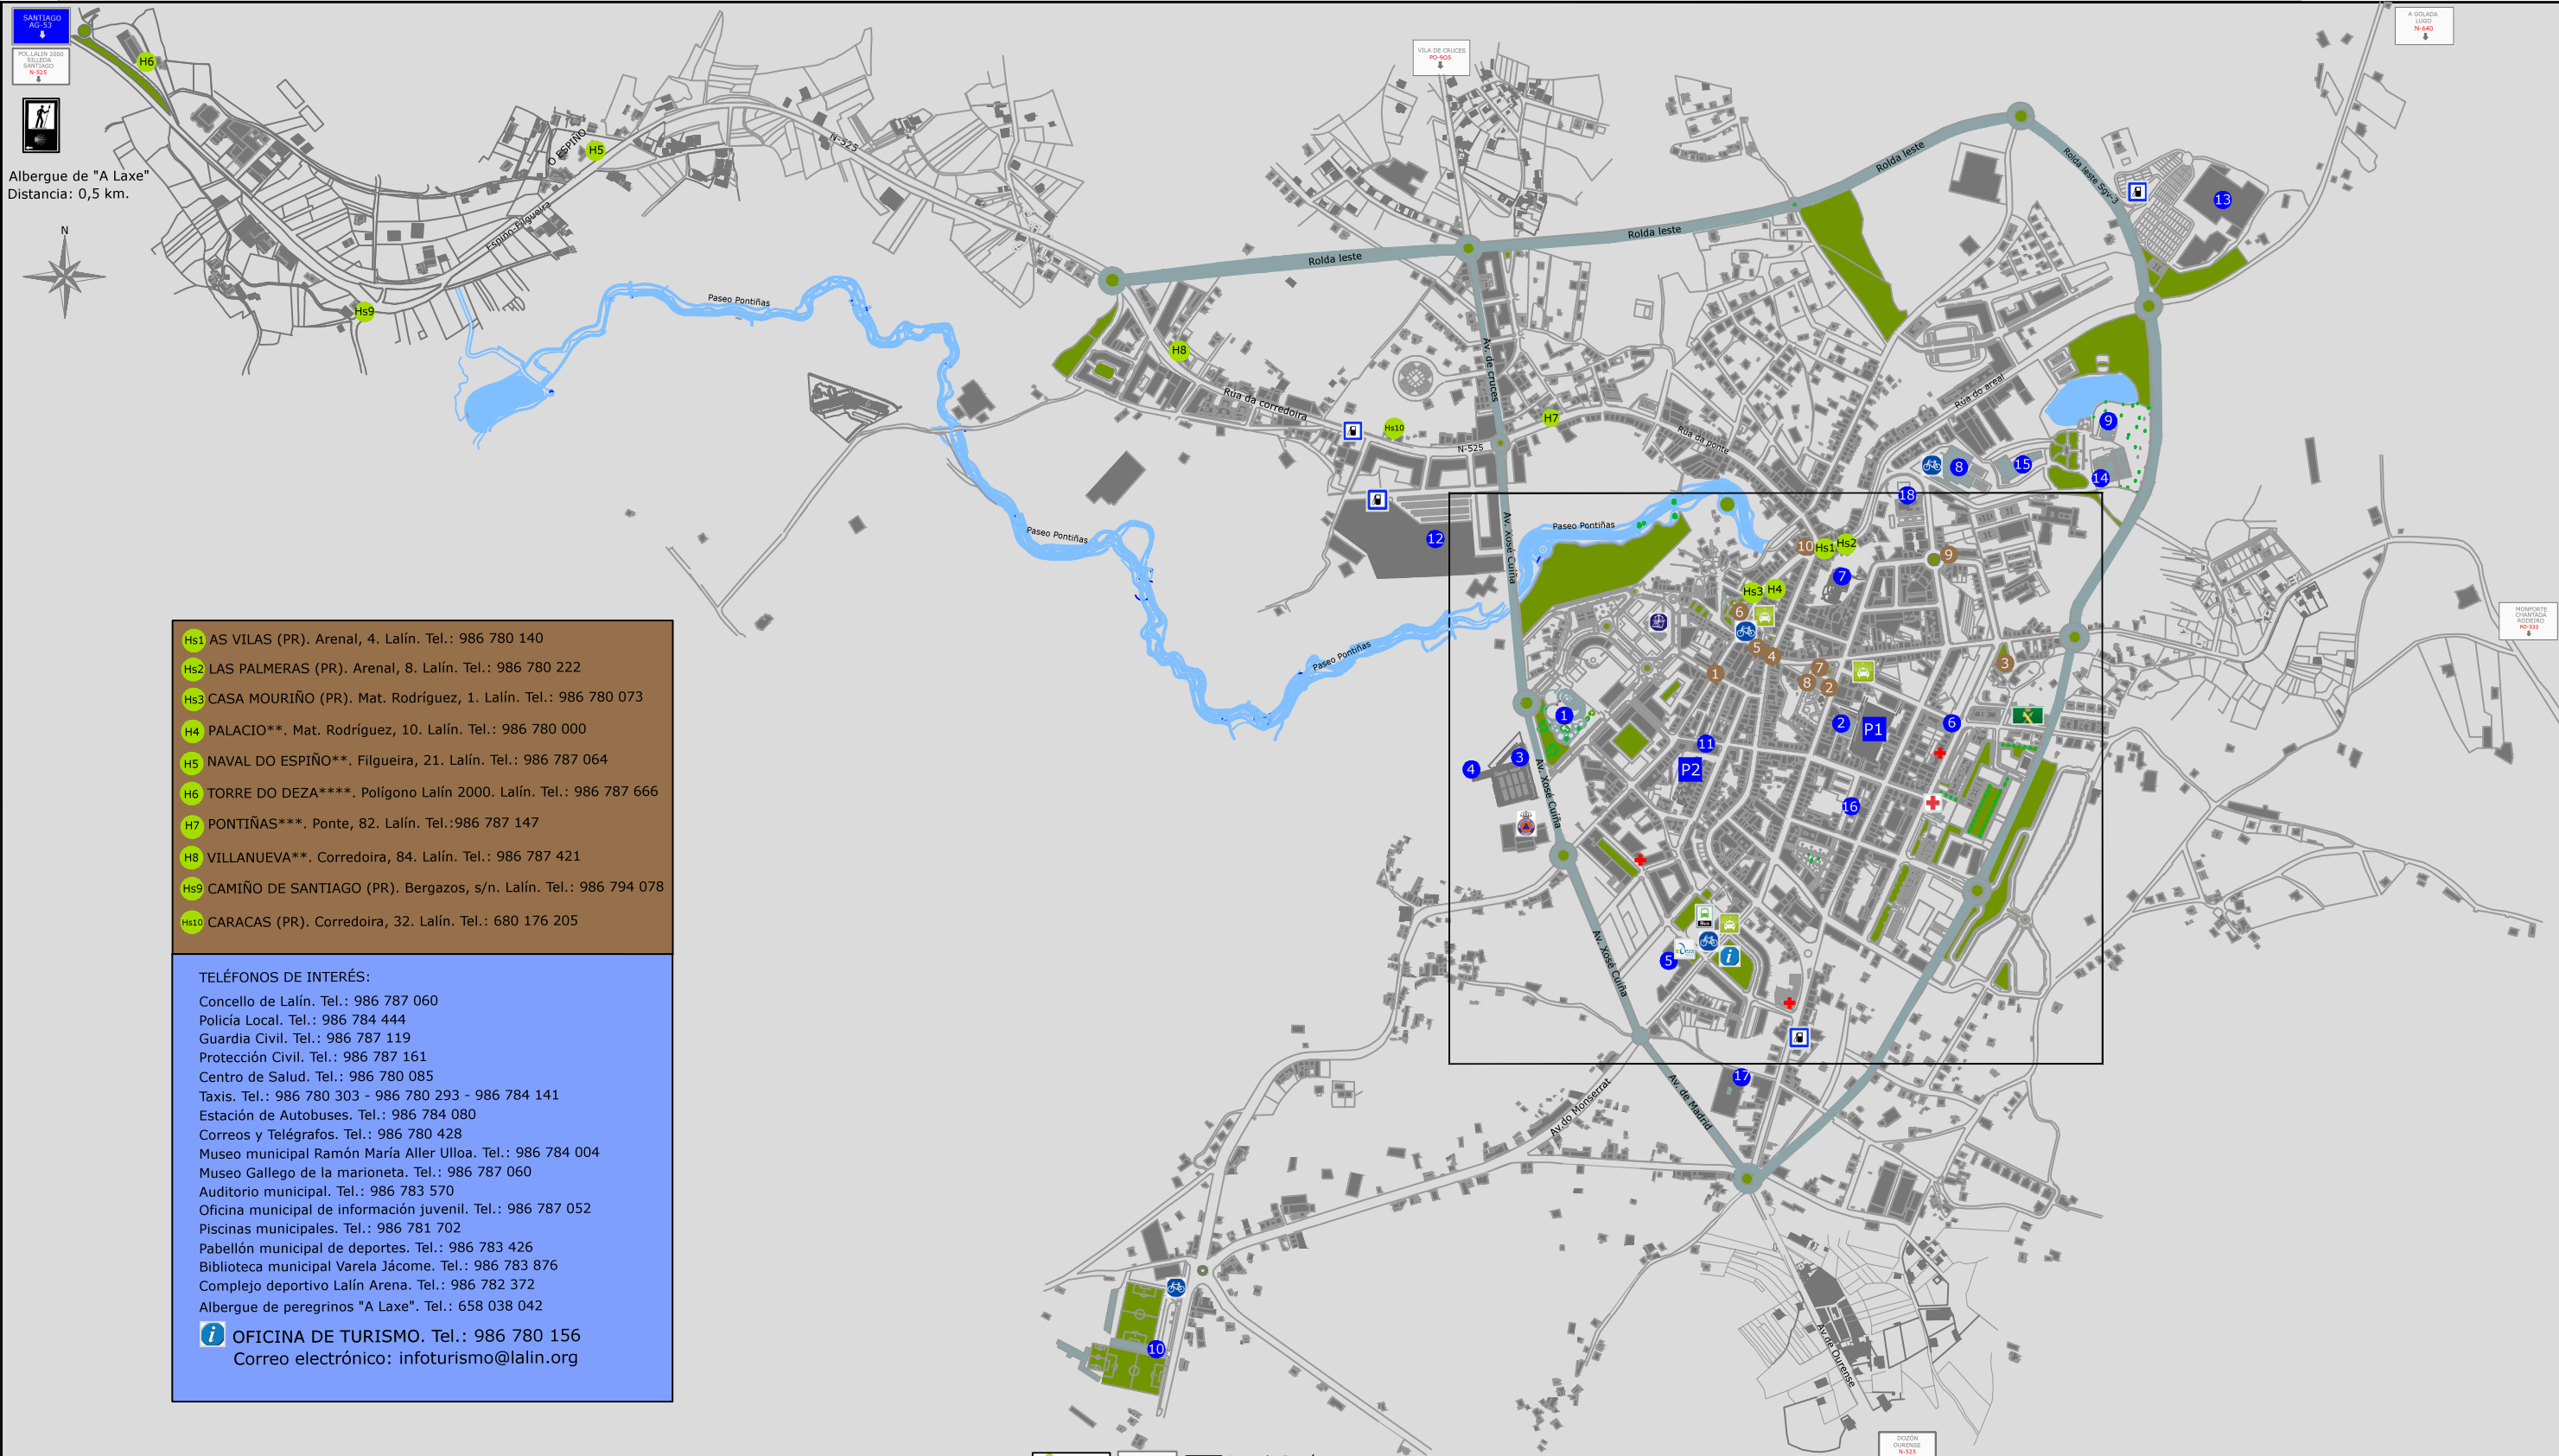

- | | | |
|-------------------------------------|------------------------------|----------------------------|
| 1 Ayuntamiento "Castro Tecnológico" | 7 Residencia 3ª edad | 13 Centro comercial Eroski |
| 2 Biblioteca municipal | 8 Pabellón polideportivo | 14 Auditorio municipal |
| 3 Lalín arena | 9 Guardería municipal | 15 Piscina municipal |
| 4 Piscina municipal climatizada | 10 Campo de fútbol municipal | 16 Seguridad Social |
| 5 AEDeza | 11 Mercado municipal | 17 Cementerio municipal |
| 6 Oral | 12 Centro comercial Haley | 18 Casa da xuventude |

- | | |
|-------------------------------|--------------------------|
| 1 Museo municipal Ramón Aller | 6 Estatua de Loriga |
| 2 Igrexa parroquial | 7 Estatua Ramón Aller |
| 3 Igrexa románica | 8 Estatua Xosé Cuíña |
| 4 Km0 | 9 Monumento Neno Labrego |
| 5 Monumento Feira do Cocido | 10 Plaza de los caballos |

L
A
L
I
N

Albergue de "A Laxe"
Distancia: 0,5 km.

- Hs1 AS VILAS (PR). Arenal, 4. Lalín. Tel.: 986 780 140
- Hs2 LAS PALMERAS (PR). Arenal, 8. Lalín. Tel.: 986 780 222
- Hs3 CASA MOURIÑO (PR). Mat. Rodríguez, 1. Lalín. Tel.: 986 780 073
- H4 PALACIO**. Mat. Rodríguez, 10. Lalín. Tel.: 986 780 000
- H5 NAVAL DO ESPÍÑO**. Filgueira, 21. Lalín. Tel.: 986 787 064
- H6 TORRE DO DEZA****. Polígono Lalín 2000. Lalín. Tel.: 986 787 666
- H7 PONTIÑAS***. Ponte, 82. Lalín. Tel.: 986 787 147
- H8 VILLANUEVA**. Corredoira, 84. Lalín. Tel.: 986 787 421
- Hs9 CAMIÑO DE SANTIAGO (PR). Bergazos, s/n. Lalín. Tel.: 986 794 078
- Hs10 CARACAS (PR). Corredoira, 32. Lalín. Tel.: 680 176 205

- Finca Mouriscade
Distancia: 5 km.
- Casa do Patrón
Distancia: 6 km.
- Estación f.f.c.c.
Distancia: 2 km.

- Ourense AG-53
Distancia: 2 km.
- Fragas de Catasós
Distancia: 2 km.