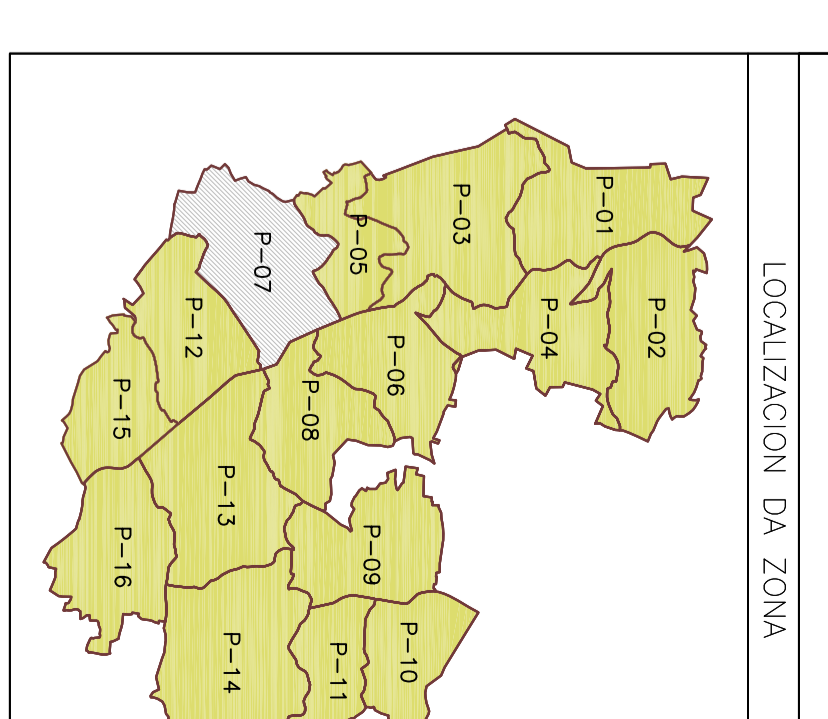

TIPO DE CULTIVOS POR CLASES:

SÍMBOLOS CONVENCIONAIS

INFORMACIÓN TOPOGRÁFICA

VERTEICES XEODÉSICOS

Table with columns: NOME, X, Y, Z. Lists geodesic vertices with their coordinates.

PROTECCIÓN E RENOVACIÓN COSTEIRA

INFORMACIÓN CARTOGRAFICA

ACTUALIZACIÓN CARTOGRAFICA

ESCALA 1:2.000

LOCALIZACIÓN DO CONCELLO

Concellos da Provincia de Pontevedra

LOCALIZACIÓN DA ZONA

CONSELLERÍA DO MEDIO RURAL  
Dirección Xeral de Desenvolvemento Rural

BASES DEFINITIVAS SETEMBRO 2013  
PROVINCIA: PONTEVEDRA  
CONCELLO: LALÍN  
ZONA: VAL-BERMÉS-SELLO

POLIGONO P-07  
ESCALA: 1:2.000  
CONSULTORA: epfisa